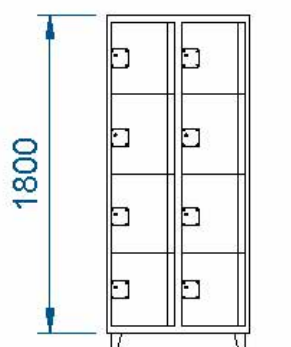

CASIERS DE RECHARGE VAE

Référence : ABR7000

Matière : Acier S235, Porte plexiglass épaisseur 6 mm rivetée

Description : Les casiers VAE sont des armoires de 2 colonnes de 4 casiers chacune, soit 8 casiers au total. Chaque casier est équipé d'une prise de courant pour brancher la batterie de leur VAE dans un espace sécurisé par clé ou par une serrure électronique.

Dimensions : 2 colonnes de 8 casiers: H1800 x L800 x P500 mm

Alimentation : Goulotte traversante 50x80 comportant une prise électrique des chaque casier, 220V 2P+T pour la charge des batteries 2A 220V. Chaque casiers se connecte au réseau électrique via 2 câbles en attente de raccordement à une alimentation électrique.

Fermeture : En version de base, nous proposons une serrure à clé – monnayeur 2€. Chaque casier est livré avec un jeu de deux clés, une pour l'exploitant, une seconde captive du casier entre deux utilisations. En option il est possible d'équiper les casiers de serrure

Fixation : L'implantation se fait sur sol béton, enrobé ou dalle au sol et ne nécessite pas de travaux de génie civil.

VAE

— GROUPE FER ÉVOLUTION —

Tél. : 04 99 74 00 60
Fax : 04 67 58 27 33
Mail : contact@urbannt.fr
Site : www.urbannt.fr

URBAN-NT
FABRICATION ET POSE DE MOBILIER URBAIN

159 Rue du Mas de Bringaud
BP 95592
34071 Montpellier Cedex 3