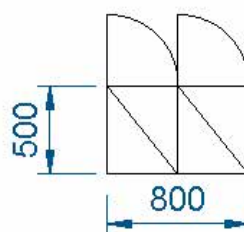

CASIERS DE RECHARGE VAE

Référence : ABR7000

Matière : Acier S235, Porte plexiglass épaisseur 6 mm rivetée

Description : Les casiers VAE sont des armoires de 2 colonnes de 4 casiers chacune, soit 8 casiers au total. Chaque casier est équipé d'une prise de courant pour brancher la batterie de leur VAE dans un espace sécurisé par clé ou par une serrure électronique.

Dimensions : 2 colonnes de 8 casiers: H1800 x L800 x P500 mm

Alimentation : Goulotte traversante 50x80 comportant une prise électrique des chaque casier, 220V 2P+T pour la charge des batteries 2A 220V. Chaque casiers se connecte au réseau électrique via 2 câbles en attente de raccordement à une alimentation électrique.

Fermeture : En version de base, nous proposons une serrure à clé – monnayeur 2€. Chaque casier est livré avec un jeu de deux clés, une pour l'exploitant, une seconde captive du casier entre deux utilisations. En option il est possible d'équiper les casiers de serrure

Fixation : L'implantation se fait sur sol béton, enrobé ou dalle au sol et ne nécessite pas de travaux de génie civil.

VAE

— GROUPE FER ÉVOLUTION —

Tél. : 04 99 74 00 60
Fax : 04 67 58 27 33
Mail : contact@urbannt.fr
Site : www.urbannt.fr

URBAN-NT
FABRICATION ET POSE DE MOBILIER URBAIN

159 Rue du Mas de Bringaud
BP 95592
34071 Montpellier Cedex 3